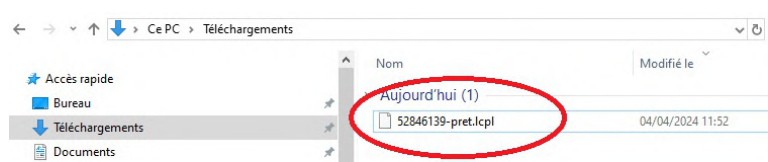

EMPRUNTER UN LIVRE NUMÉRIQUE SUR UNE LISEUSE BOOKEEN DIVA

1

TÉLÉCHARGER UN LIVRE NUMÉRIQUE SUR LE SITE DE LA MÉDIATHÈQUE

► Connectez-vous à votre compte
(Identifiant : N° de carte + Mot de passe : date de naissance JMMAAAA)

► Allez sur l'onglet NUMÉRIQUE puis EN LIGNE

► Via, le PRÊT NUMÉRIQUE, accédez au CATALOGUE DE LIVRES NUMÉRIQUES

► EMPRUNTEZ un livre en choisissant bien dans le menu déroulant, SUR TABLETTE. Cliquez sur VALIDER MODE DE LECTURE.

► Le livre téléchargé apparaît dans le dossier TÉLÉCHARGEMENTS de votre ordinateur

2

ALLUMER ET PARAMÉTRER LA LISEUSE BOOKEEN DIVA

► Accédez aux **PARAMÈTRES**, choisissez votre **RÉSEAU WIFI** et renseignez la clé associée