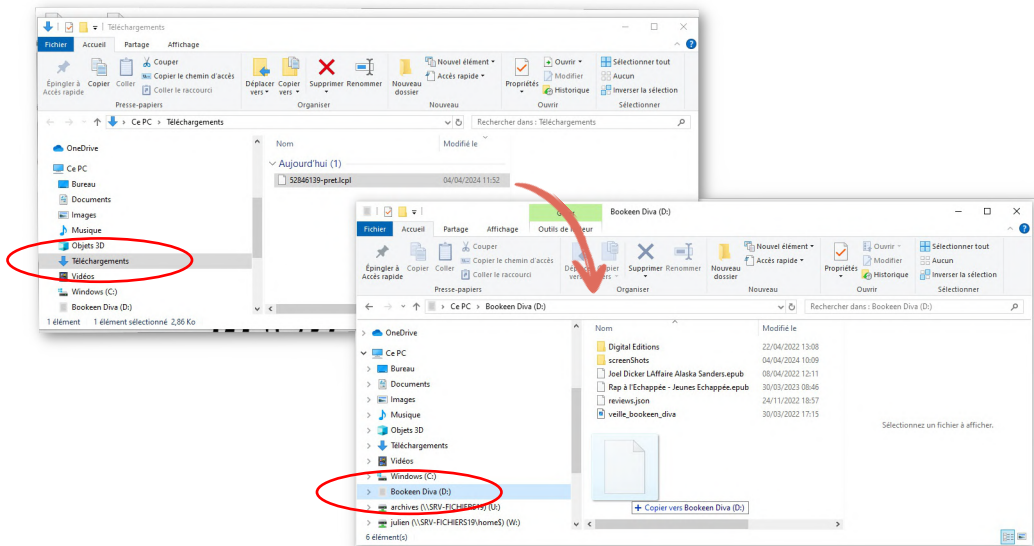

► Le livre téléchargé apparaît dans le dossier TÉLÉCHARGEMENTS de votre ordinateur

2

ALLUMER ET PARAMÉTRER LA LISEUSE BOOKEEN DIVA

► Accédez aux **PARAMÈTRES**, choisissez votre **RÉSEAU WIFI** et renseignez la clé associée

3

TRANSFÉRER LE LIVRE NUMÉRIQUE SUR LA LISEUSE

► Connectez la liseuse à l'ordinateur et cliquez sur **OUI**.
Votre liseuse est reconnue par l'ordinateur.

► Copiez/collez le fichier .lcp1 (présent dans vos téléchargements) sur la liseuse.