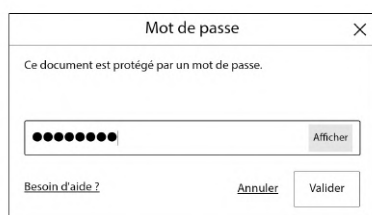

► Éjectez la liseuse

4

LIRE LE LIVRE NUMÉRIQUE SUR LA LISEUSE

► Votre prêt numérique apparaît dans **MA BIBLIOTHÈQUE**, cliquez sur le livre pour le télécharger et le lire

► Entrez votre mot de passe lecteur qui est, par défaut, votre date de naissance sous la forme : JJMMAAAA