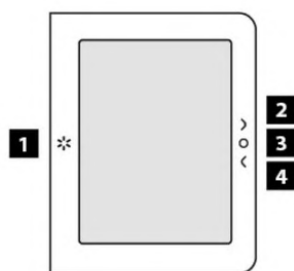

* C'est ici que vous pourrez modifier vos paramètres de lecture : police, taille de police, luminosité...

6

LES BOUTONS DE LA LISEUSE BOOKEEN DIVA

1. Bouton éclairage
Light button
2. Bouton page suivante
Forward button
3. Bouton menu
Main menu button
4. Bouton page précédente
Backward button
5. Port Micro USB
Micro USB connector
6. Lumière de charge
Charging light
7. Bouton marche/arrêt
On/off button