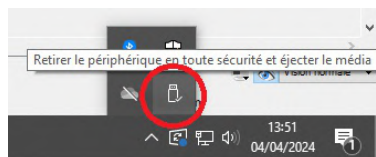

► Éjectez la liseuse