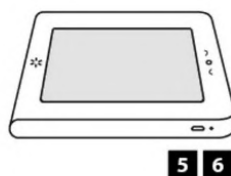

* C'est ici que vous pourrez modifier vos paramètres de lecture : police, taille de police, luminosité...

6

LES BOUTONS DE LA LISEUSE BOOKEEN DIVA

1. Bouton éclairage
Light button
2. Bouton page suivante
Forward button
3. Bouton menu
Main menu button
4. Bouton page précédente
Backward button
5. Port Micro USB
Micro USB connector
6. Lumière de charge
Charging light
7. Bouton marche/arrêt
On/off button