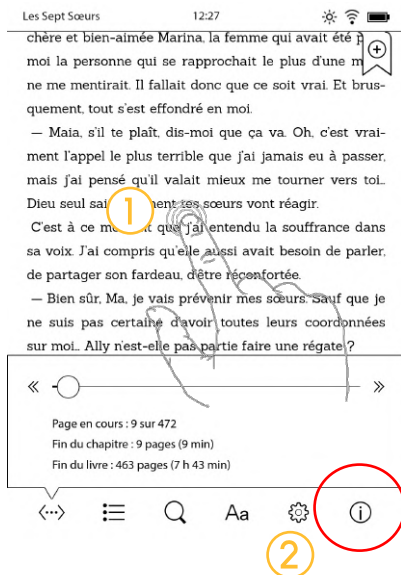

5

RESTITUER LE LIVRE AVANT LA FIN DES 28 JOURS

► Cliquez au milieu d'une page du livre (1). Le menu s'ouvre*. Allez dans **INFORMATIONS** (2) puis cliquez sur **RENDRE LE LIVRE**

* C'est ici que vous pourrez modifier vos paramètres de lecture : police, taille de police, luminosité...