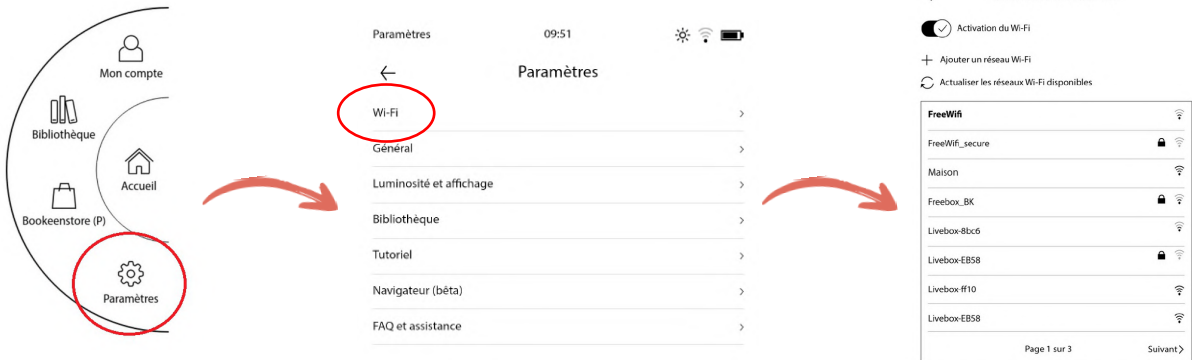

EMPRUNTER UN LIVRE NUMÉRIQUE SUR UNE LISEUSE BOOKEEN DIVA

1

TÉLÉCHARGER UN LIVRE NUMÉRIQUE SUR LE SITE DE LA MÉDIATHÈQUE

► Connectez-vous à votre compte
(Identifiant : N° de carte + Mot de passe : date de naissance JMMAAAA)

► Allez sur l'onglet NUMÉRIQUE puis EN LIGNE

► Via, le PRÊT NUMÉRIQUE, accédez au CATALOGUE DE LIVRES NUMÉRIQUES

► EMPRUNTEZ un livre en choisissant bien dans le menu déroulant, SUR TABLETTE. Cliquez sur VALIDER MODE DE LECTURE.

► Le livre téléchargé apparaît dans le dossier TÉLÉCHARGEMENTS de votre ordinateur

2

ALLUMER ET PARAMÉTRER LA LISEUSE BOOKEEN DIVA

► Accédez aux **PARAMÈTRES**, choisissez votre **RÉSEAU WIFI** et renseignez la clé associée