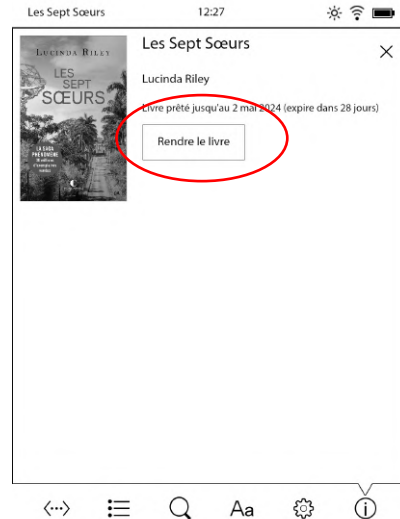

5

RESTITUER LE LIVRE AVANT LA FIN DES 28 JOURS

► Cliquez au milieu d'une page du livre (1). Le menu s'ouvre*. Allez dans **INFORMATIONS** (2) puis cliquez sur **RENDRE LE LIVRE**

* C'est ici que vous pourrez modifier vos paramètres de lecture : police, taille de police, luminosité...